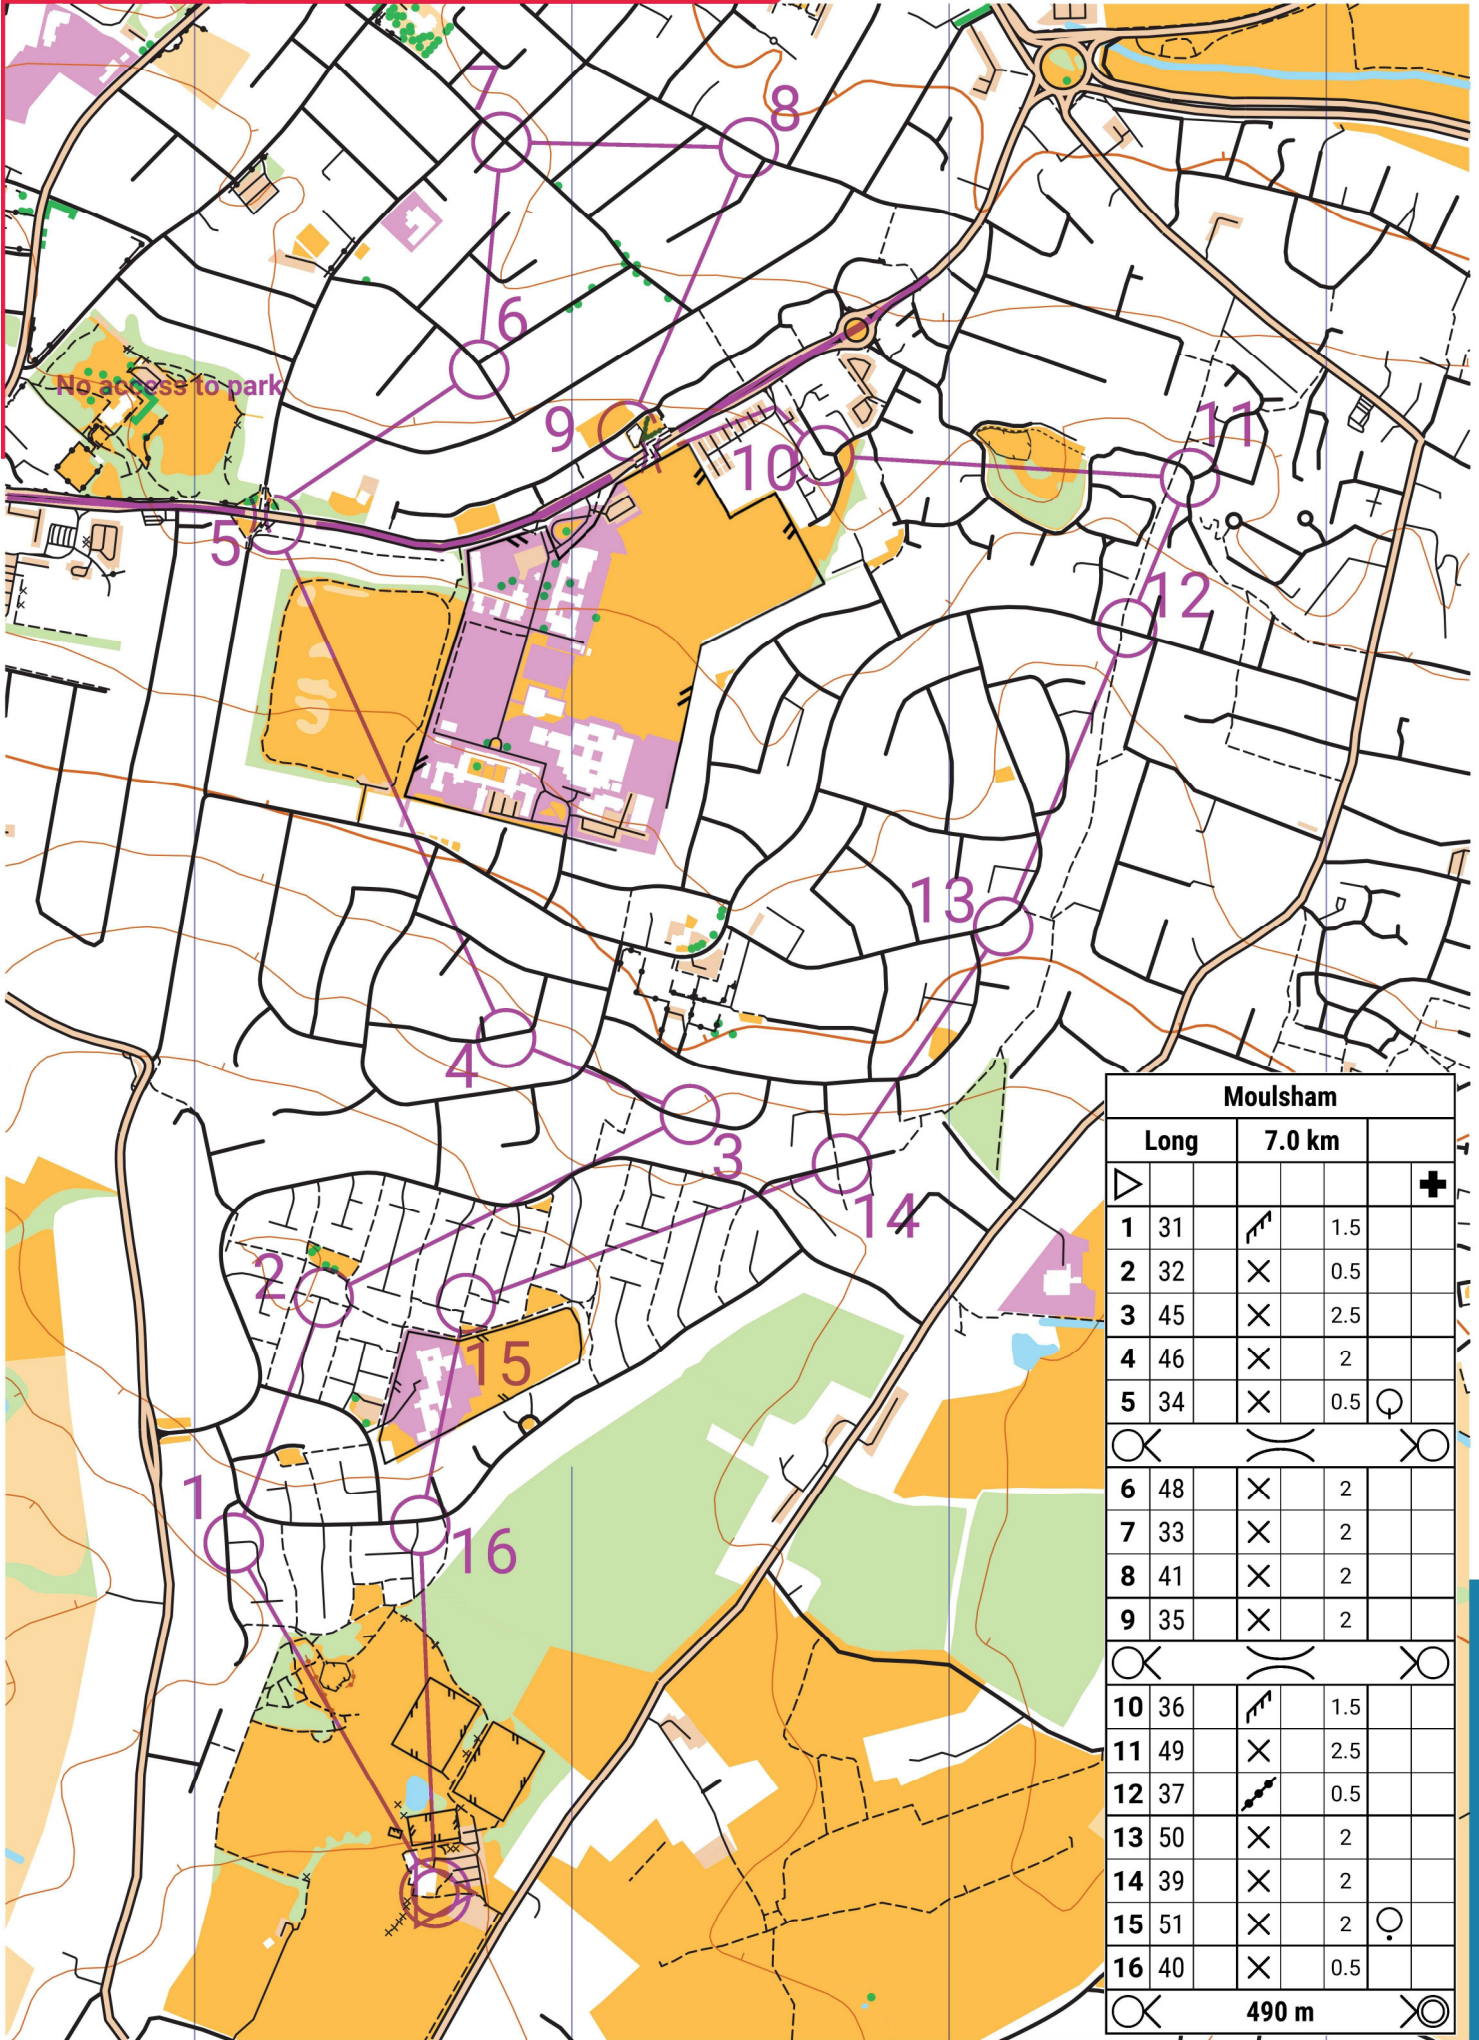

OPENORIENTEERINGMAP

scale 1:10000, contours 5m

500m

Moulsham				
	Long		7.0 km	
▶				+
1	31	↗	1.5	
2	32	×	0.5	
3	45	×	2.5	
4	46	×	2	
5	34	×	0.5	○
○)		○
6	48	×	2	
7	33	×	2	
8	41	×	2	
9	35	×	2	
○)		○
10	36	↗	1.5	
11	49	×	2.5	
12	37	↘	0.5	
13	50	×	2	
14	39	×	2	
15	51	×	2	○
16	40	×	0.5	
○)		○
				490 m