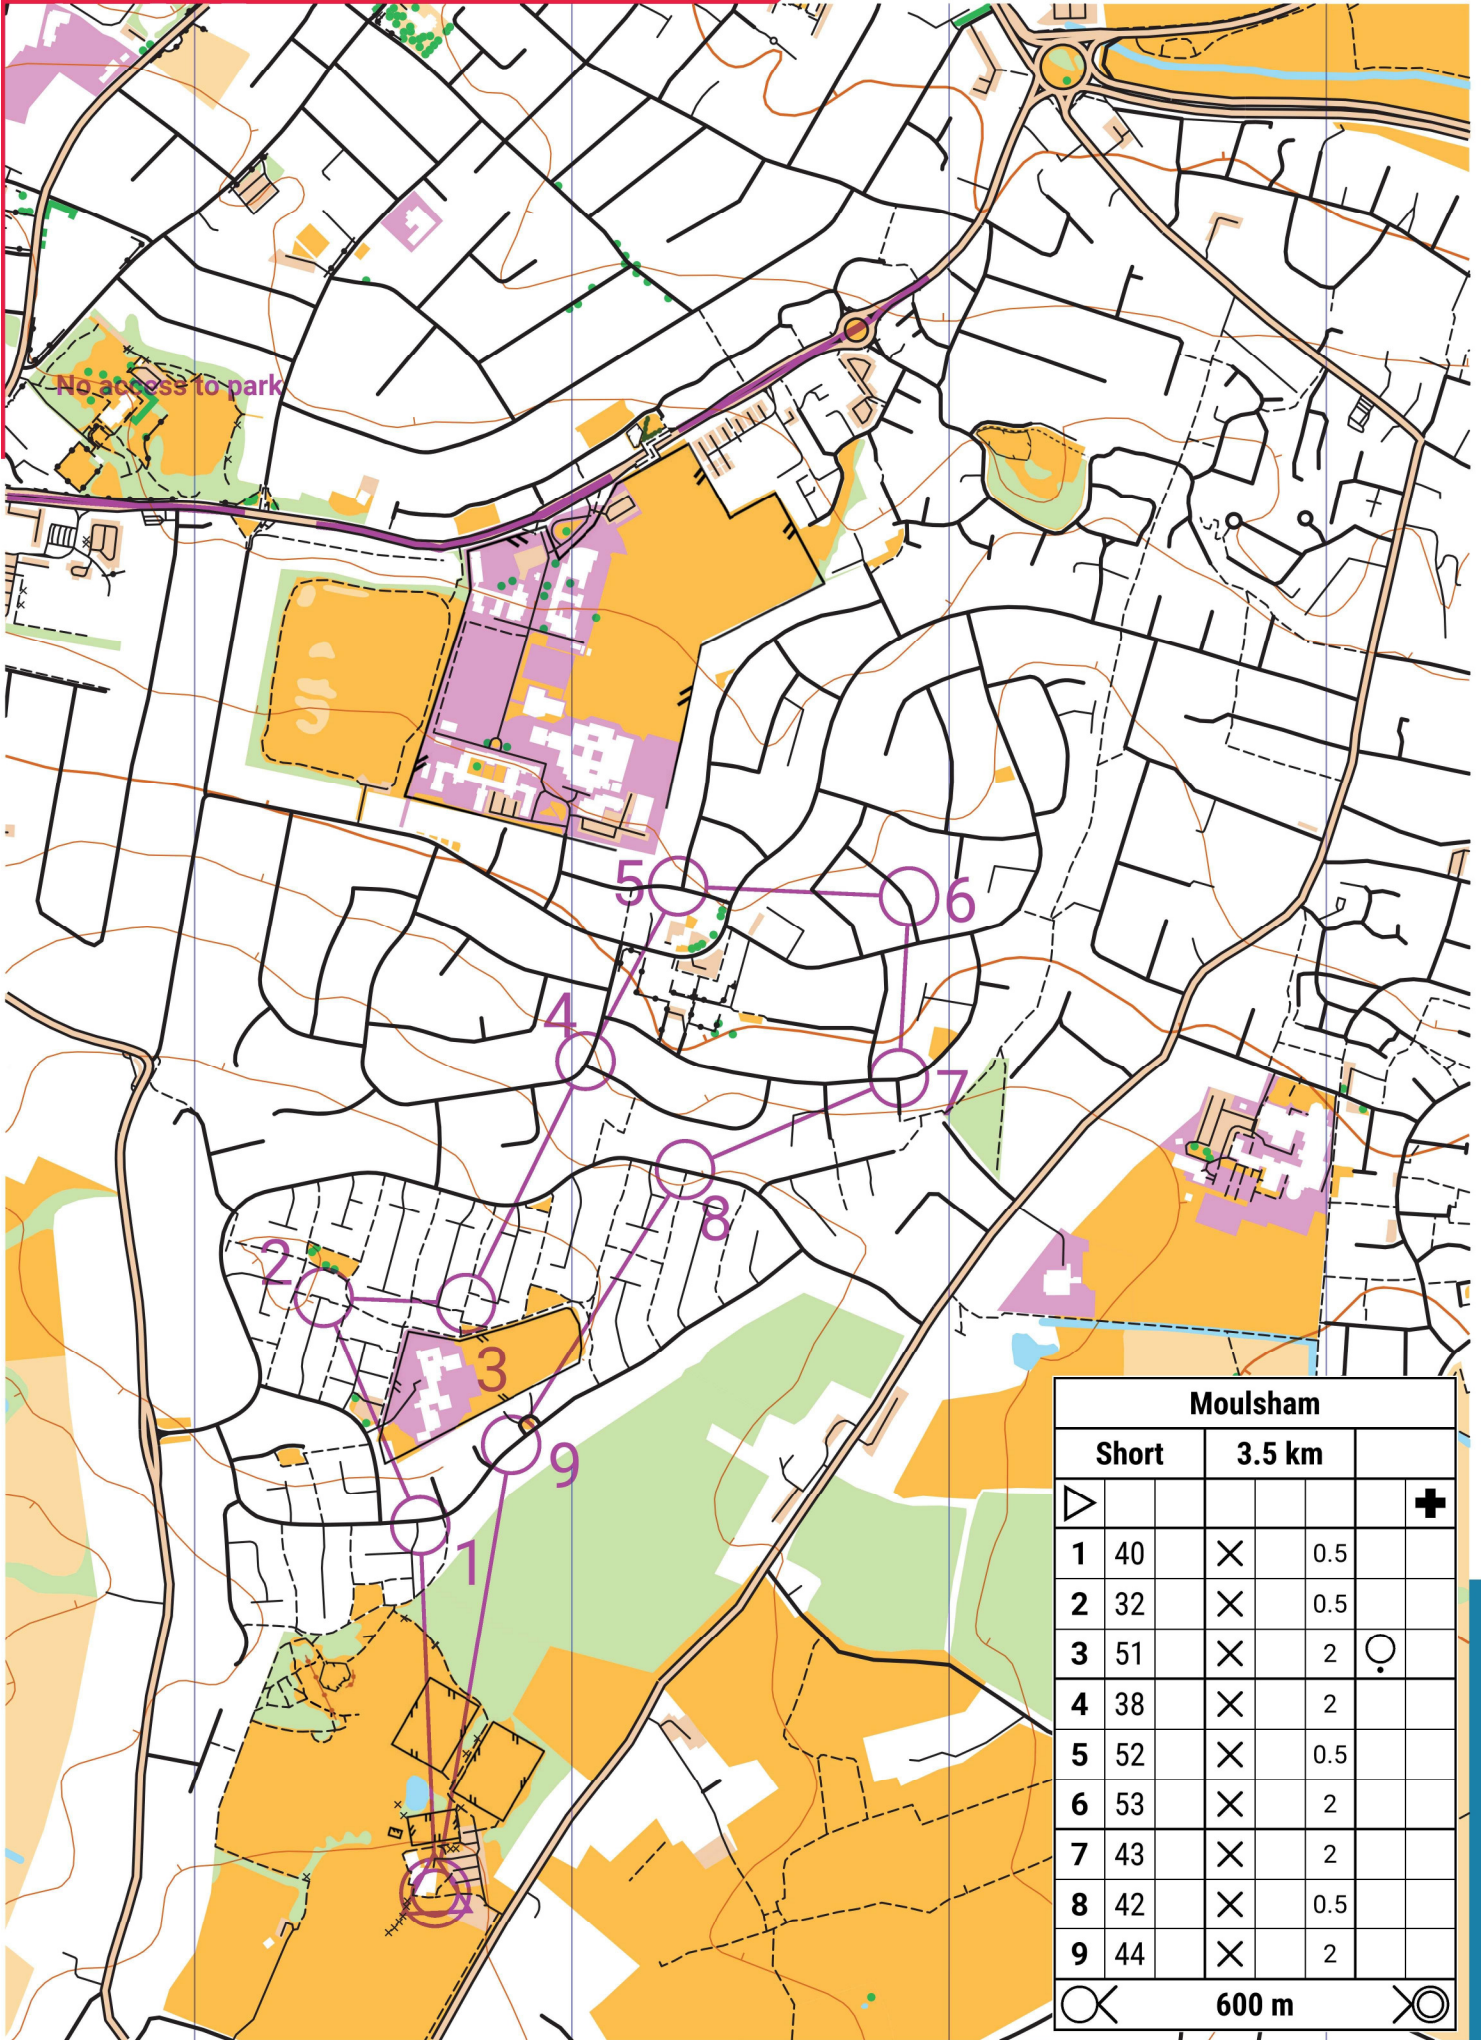

OPENORIENTEERINGMAP

scale 1:10000, contours 5m

500m

Moulsham				
	Short	3.5 km		
▷				+
1	40	×	0.5	
2	32	×	0.5	
3	51	×	2	○
4	38	×	2	
5	52	×	0.5	
6	53	×	2	
7	43	×	2	
8	42	×	0.5	
9	44	×	2	
○	600 m			⊗